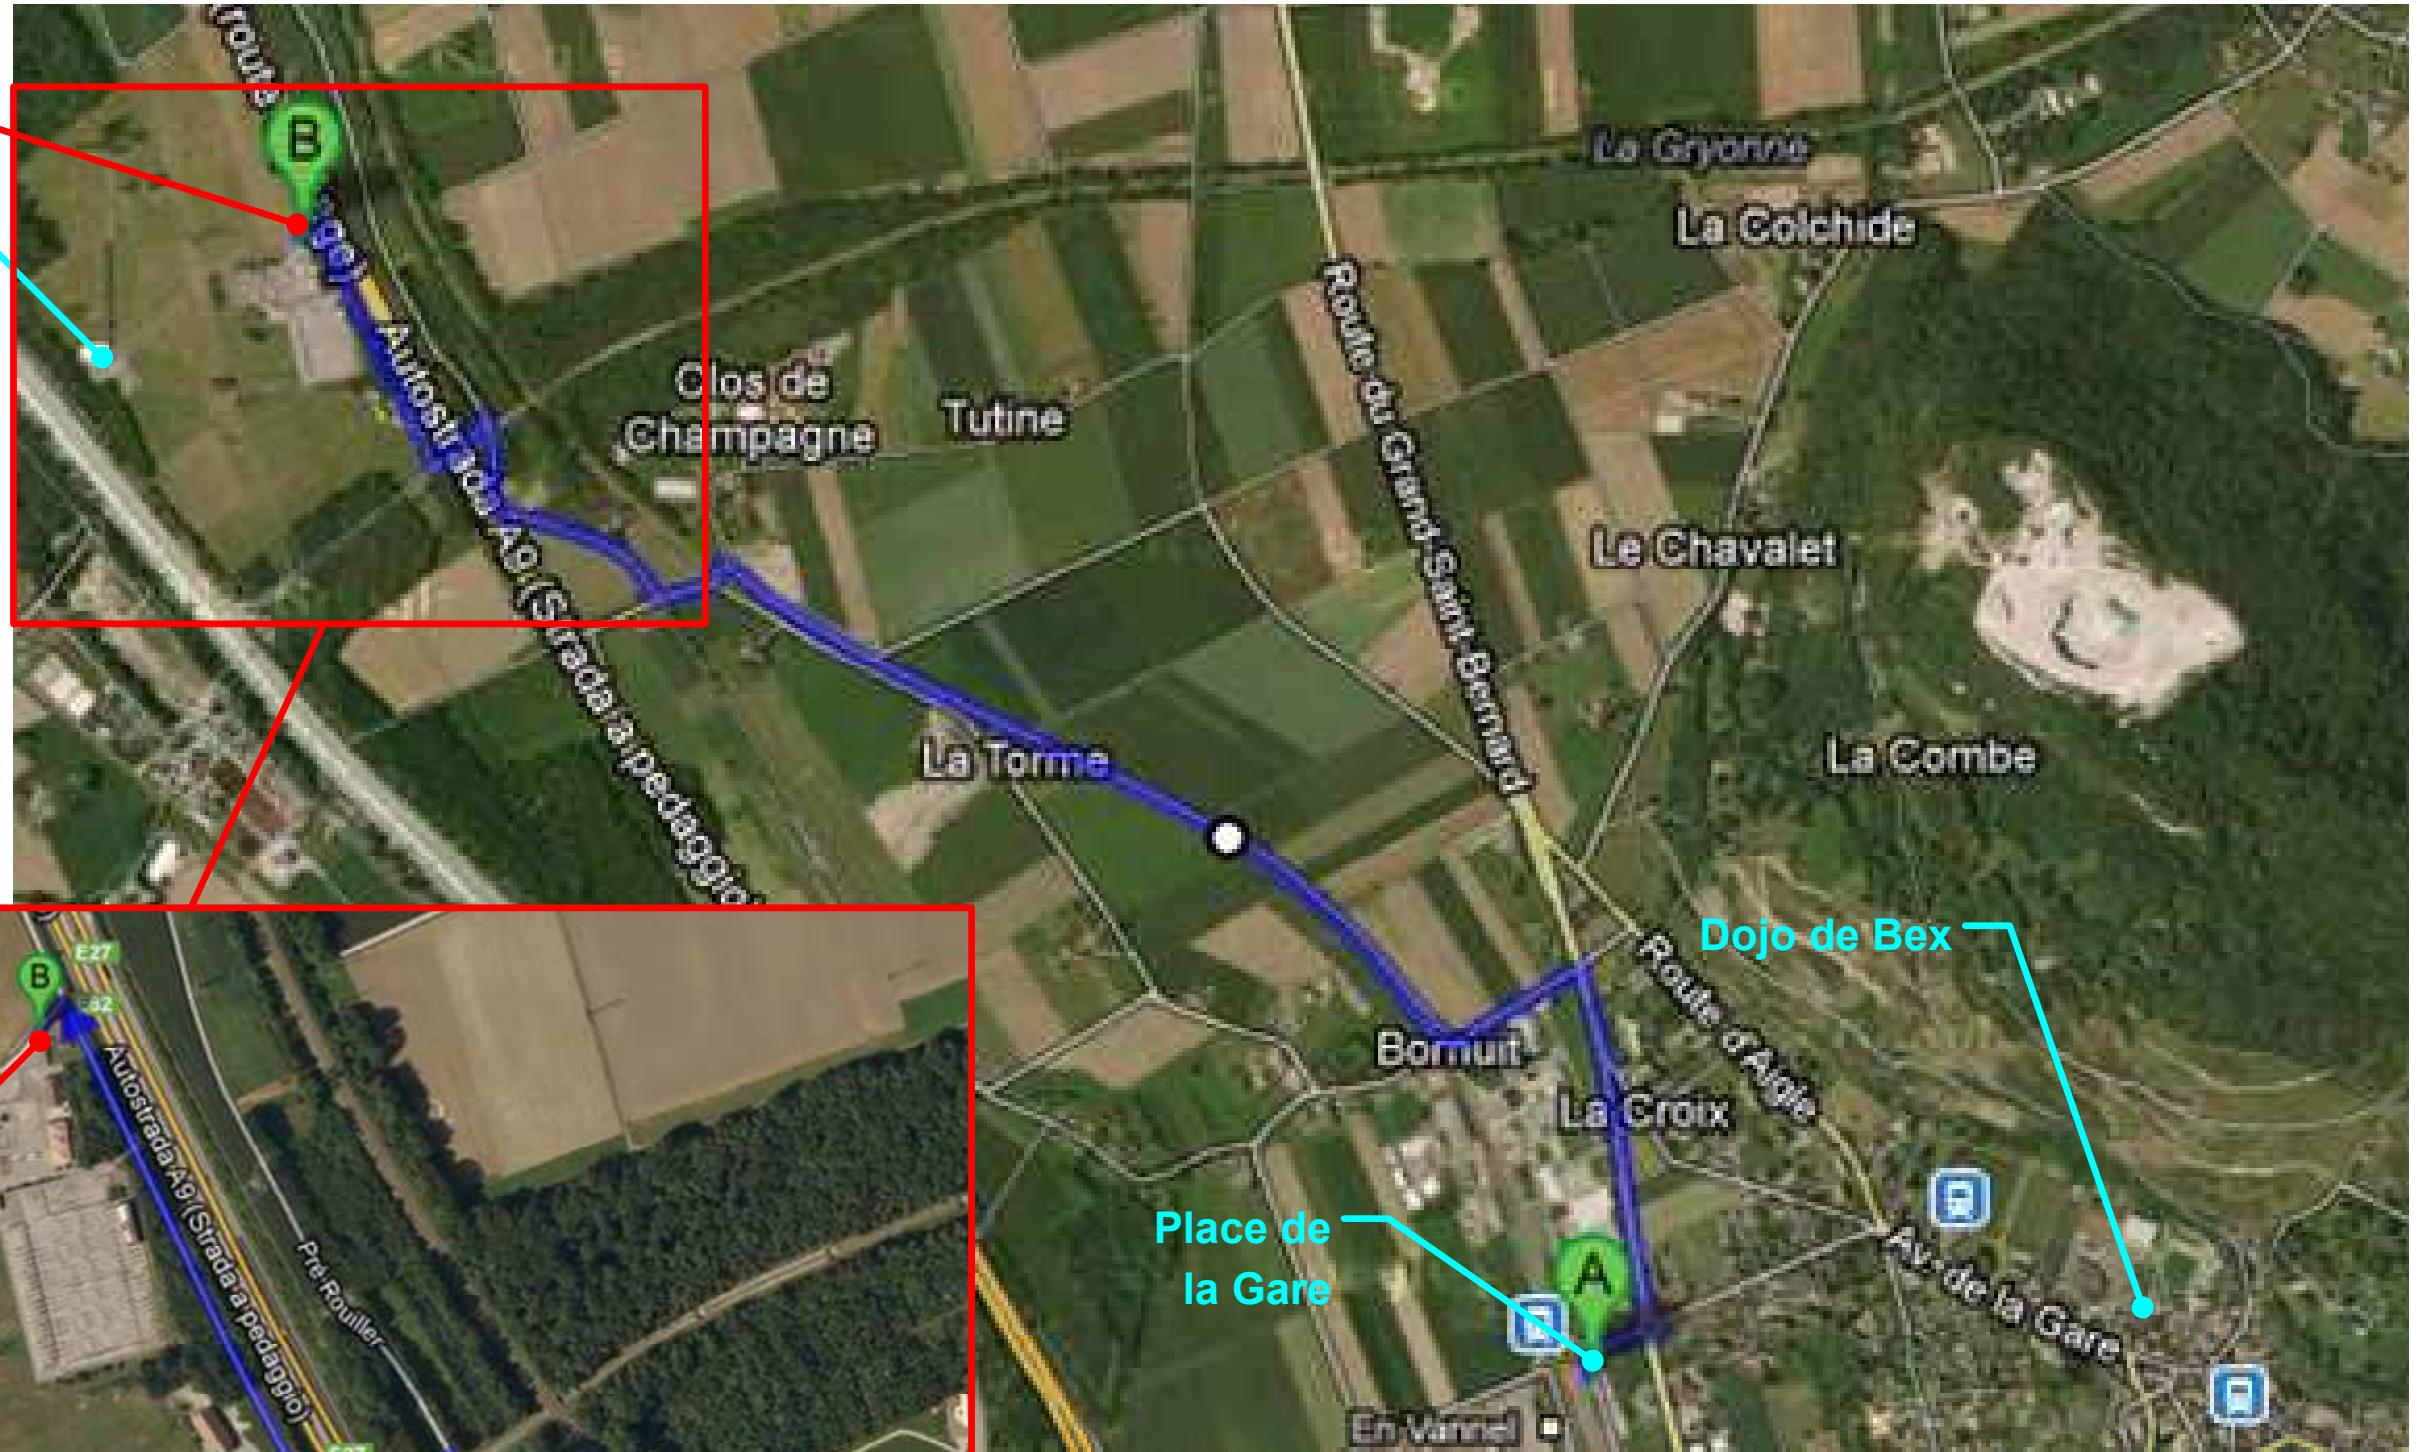

Accès à la Cabane de Chiens

Cabane de chien

Stand de Tir
intercommunal des
Grandes Iles d'Amont

Cabane de chien

Stand de Tir
intercommunal des
Grandes Iles d'Amont

Adresse: sans

Coordonnées GPS : N46.267389, E6.974537

Directions: Suivre les panneaux