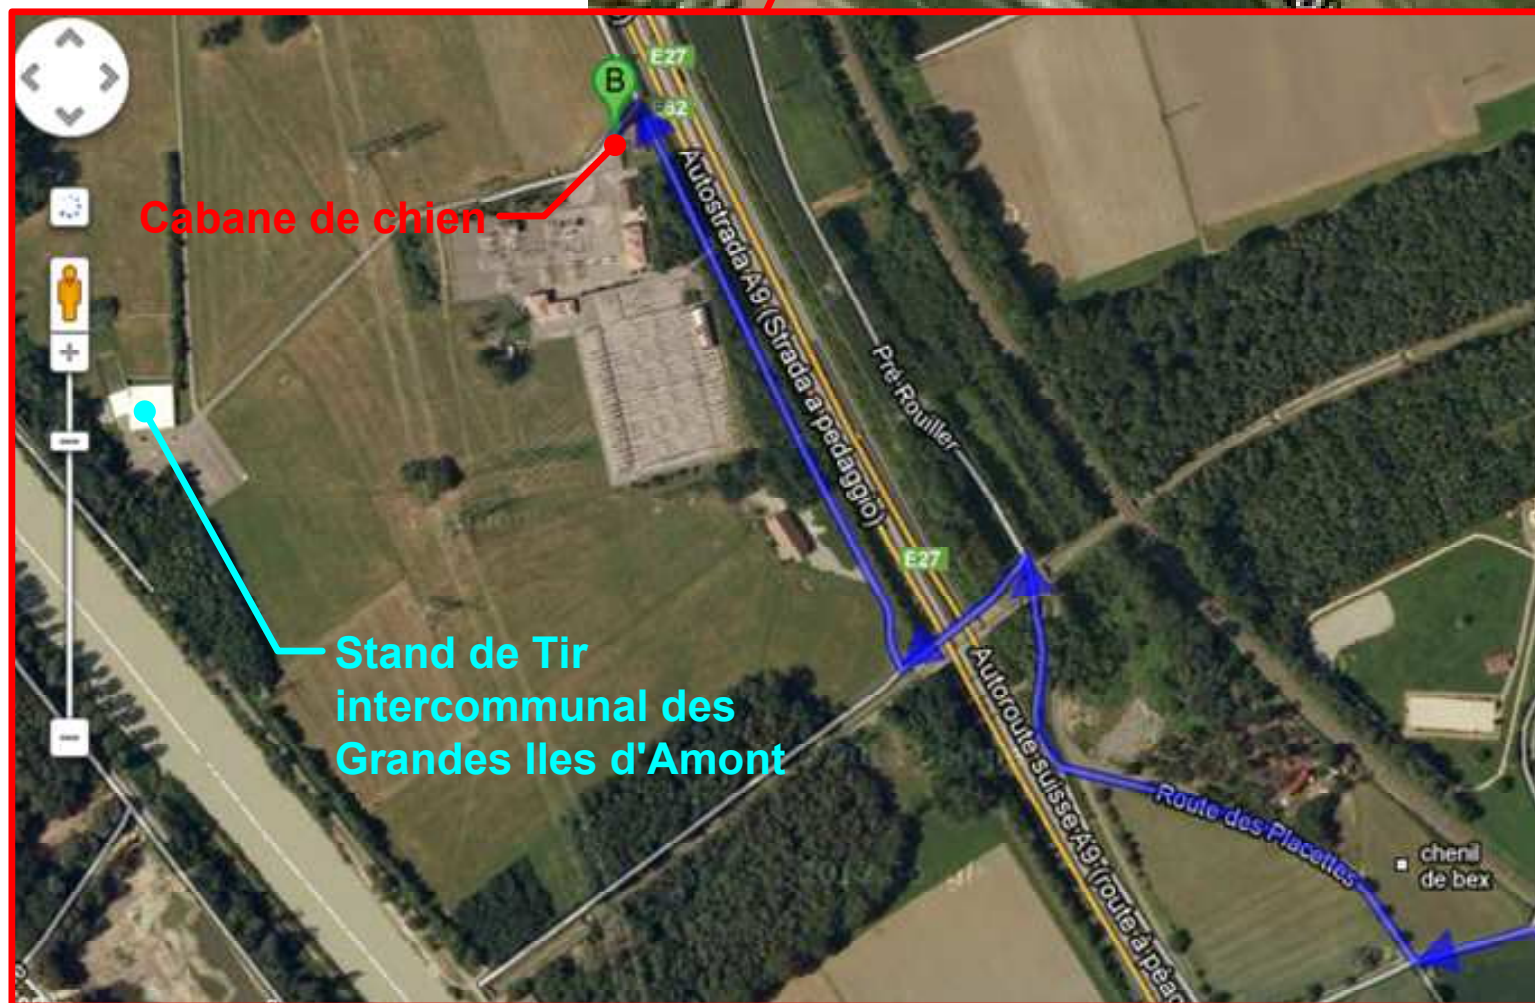

Accès à la Cabane de Chiens

Cabane de chien

Stand de Tir
intercommunal des
Grandes Iles d'Amont

Cabane de chien

Stand de Tir
intercommunal des
Grandes Iles d'Amont

Adresse: sans

Coordonnées GPS : N46.267389, E6.974537

Directions: Suivre les panneaux